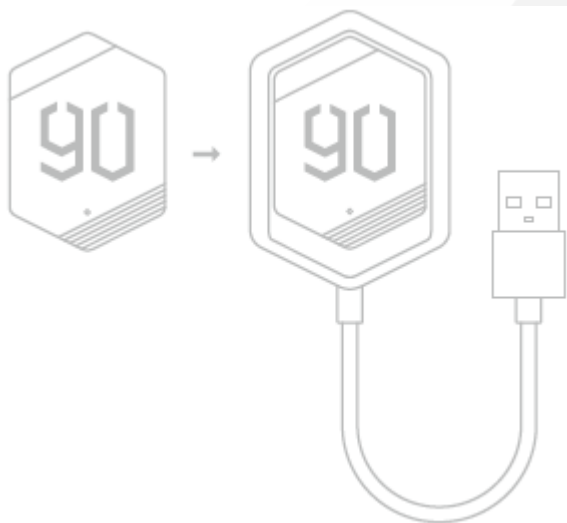

3. Корректно вставьте чип 90FUN Xing в обувь

- Выньте правую стельку и вставьте чип в щель для чипа;
- Поместите 90FUN Xing чип в слот с «90FUN» в направлении носка и нажмите на него, пока он не встанет на свое место корректно.

90FUN Xing Чип

Стелька

4. Начало использования.

Вы можете наслаждаться им после того, как вернули правую стельку на место в обуви.

### Зарядка

Пожалуйста, зарядите XingChip, когда появится всплывающее окно, указывающее, что 90FUN Xing чип заряжен менее, чем на 10% ; Подключите XingChip «90FUN» к зарядному устройству, и загорится зеленый индикатор XingChip; Зеленый индикатор будет светиться постоянно, когда чип полностью зарядится.