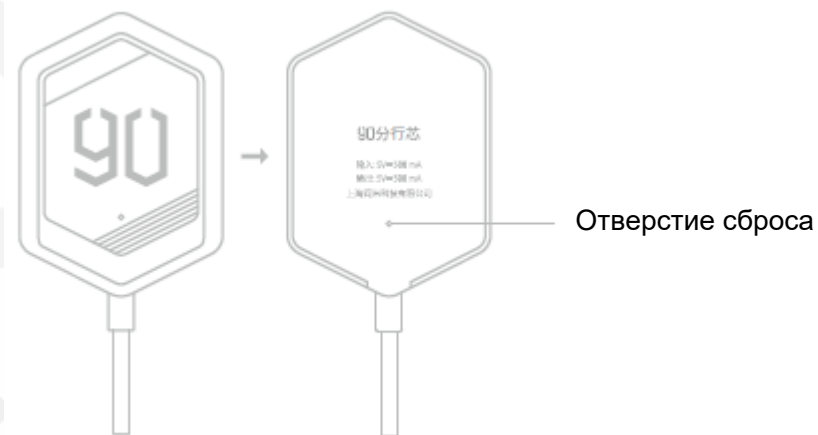

Сброс 90FUN Xing чипа.

В случае необходимости сброса поместите XingChip в подставку для подзарядки и нажмите отверстие сброса специальной иглой, после чего устройство перезагрузится и перезапустится через 3 секунды; Тем временем зеленый индикатор будет быстро мигать; Впоследствии устройство перейдет в нормальное состояние.

Примечание: связь с учетной записью сохранится после сброса, поэтому, пожалуйста, удалите устройство из приложения, если требуется изменить аккаунт.